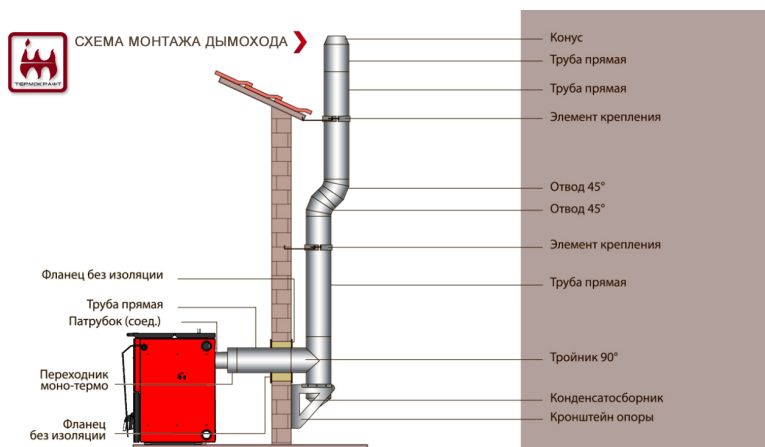

## Одностенные дымоходы

На сегодняшний день установка дымоходов из нержавеющей стали это самое современное и правильное решение.

Такие дымоходы прочны, просты в обслуживании и подходят для всех видов печей. Модульная конструкция позволяет осуществлять монтаж дымохода из нержавеющей стали любой конфигурации.