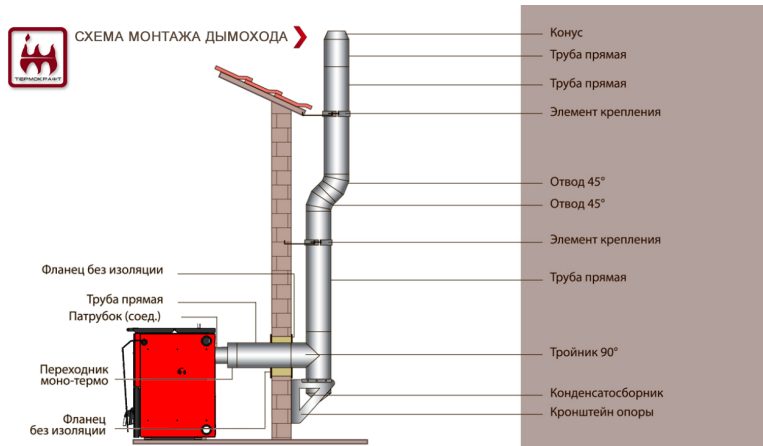

ТЕРМОКРАФТ

Согрей Себя

Проходы кровли

Технические характеристики

Архангельск (8182)63-90-72	Иваново (4932)77-34-06	Магнитогорск (3519)55-03-13	Пермь (342)205-81-47	Сургут (3462)77-98-35
Астана (7172)727-132	Ижевск (3412)26-03-58	Москва (495)268-04-70	Ростов-на-Дону (863)308-18-15	Тверь (4822)63-31-35
Астрахань (8512)99-46-04	Казань (843)206-01-48	Мурманск (8152)59-64-93	Рязань (4912)46-61-64	Томск (3822)98-41-53
Барнаул (3852)73-04-60	Калининград (4012)72-03-81	Набережные Челны (8552)20-53-41	Самара (846)206-03-16	Тула (4872)74-02-29
Белгород (4722)40-23-64	Калуга (4842)92-23-67	Нижний Новгород (831)429-08-12	Санкт-Петербург (812)309-46-40	Тюмень (3452)66-21-18
Брянск (4832)59-03-52	Кемерово (3842)65-04-62	Новокузнецк (3843)20-46-81	Саратов (845)249-38-78	Ульяновск (8422)24-23-59
Владивосток (423)249-28-31	Киров (8332)68-02-04	Новосибирск (383)227-86-73	Севастополь (8692)22-31-93	Уфа (347)229-48-12
Волгоград (844)278-03-48	Краснодар (861)203-40-90	Омск (3812)21-46-40	Симферополь (3652)67-13-56	Хабаровск (4212)92-98-04
Вологда (8172)26-41-59	Красноярск (391)204-63-61	Орел (4862)44-53-42	Смоленск (4812)29-41-54	Челябинск (351)202-03-61
Воронеж (473)204-51-73	Курск (4712)77-13-04	Оренбург (3532)37-68-04	Сочи (862)225-72-31	Череповец (8202)49-02-64
Екатеринбург (343)384-55-89	Липецк (4742)52-20-81	Пенза (8412)22-31-16	Ставрополь (8652)20-65-13	Ярославль (4852)69-52-93
	Киргизия (996)312-96-26-47	Казахстан (772)734-952-31	Таджикистан (992)427-82-92-69	

Единый адрес для всех регионов: tfk@nt-rt.ru || www.termokraft.nt-rt.ru

Баки и прочие элементы

На сегодняшний день установка дымоходов из нержавеющей стали это самое современное и правильное решение.

Такие дымоходы прочны, просты в обслуживании и подходят для всех видов печей. Модульная конструкция позволяет осуществлять монтаж дымохода из нержавеющей стали любой конфигурации.