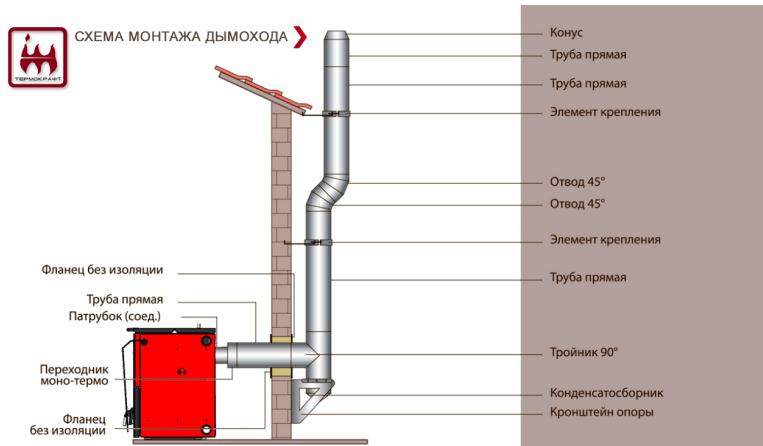

ТЕРМОКРАФТ

Согрей Себя

Притопочные листы, проходные узлы Технические характеристики

Архангельск (8182)63-90-72	Иваново (4932)77-34-06	Магнитогорск (3519)55-03-13	Пермь (342)205-81-47	Сургут (3462)77-98-35
Астана (7172)727-132	Ижевск (3412)26-03-58	Москва (495)268-04-70	Ростов-на-Дону (863)308-18-15	Тверь (4822)63-31-35
Астрахань (8512)99-46-04	Казань (843)206-01-48	Мурманск (8152)59-64-93	Рязань (4912)46-61-64	Томск (3822)98-41-53
Барнаул (3852)73-04-60	Калининград (4012)72-03-81	Набережные Челны (8552)20-53-41	Самара (846)206-03-16	Тула (4872)74-02-29
Белгород (4722)40-23-64	Калуга (4842)92-23-67	Нижний Новгород (831)429-08-12	Санкт-Петербург (812)309-46-40	Тюмень (3452)66-21-18
Брянск (4832)59-03-52	Кемерово (3842)65-04-62	Новокузнецк (3843)20-46-81	Саратов (845)249-38-78	Ульяновск (8422)24-23-59
Владивосток (423)249-28-31	Киров (8332)68-02-04	Новосибирск (383)227-86-73	Севастополь (8692)22-31-93	Уфа (347)229-48-12
Волгоград (844)278-03-48	Краснодар (861)203-40-90	Омск (3812)21-46-40	Симферополь (3652)67-13-56	Хабаровск (4212)92-98-04
Вологда (8172)26-41-59	Красноярск (391)204-63-61	Орел (4862)44-53-42	Смоленск (4812)29-41-54	Челябинск (351)202-03-61
Воронеж (473)204-51-73	Курск (4712)77-13-04	Оренбург (3532)37-68-04	Сочи (862)225-72-31	Череповец (8202)49-02-64
Екатеринбург (343)384-55-89	Липецк (4742)52-20-81	Пенза (8412)22-31-16	Ставрополь (8652)20-65-13	Ярославль (4852)69-52-93
	Киргизия (996)312-96-26-47	Казахстан (772)734-952-31	Таджикистан (992)427-82-92-69	

Единый адрес для всех регионов: tfk@nt-rt.ru || www.termokraft.nt-rt.ru

Баки и прочие элементы

На сегодняшний день установка дымоходов из нержавеющей стали это самое современное и правильное решение.

Такие дымоходы прочны, просты в обслуживании и подходят для всех видов печей. Модульная конструкция позволяет осуществлять монтаж дымохода из нержавеющей стали любой конфигурации.