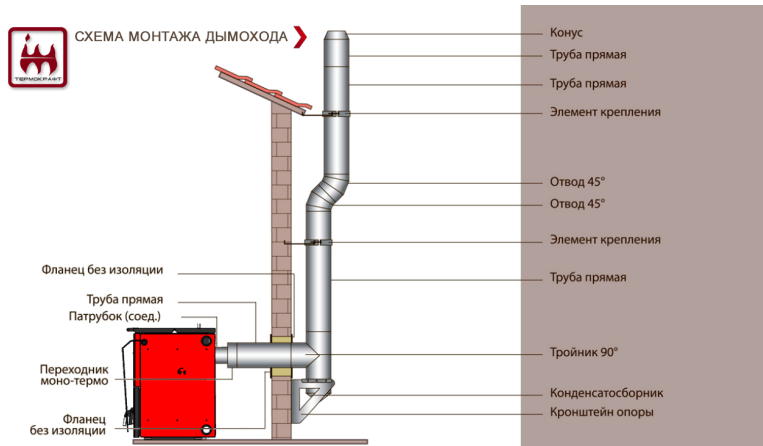

Единый адрес для всех регионов: tfk@nt-rt.ru || www.termokraft.nt-rt.ru

Баки и прочие элементы

На сегодняшний день установка дымоходов из нержавеющей стали это самое современное и правильное решение.

Такие дымоходы прочны, просты в обслуживании и подходят для всех видов печей. Модульная конструкция позволяет осуществлять монтаж дымохода из нержавеющей стали любой конфигурации.

Консоль 400*400

Глубина, мм: 400
Ширина, мм: 400
Страна-производитель: Россия

Консоль 500*500

Глубина, мм: 500
Ширина, мм: 500
Страна-производитель: Россия

Консоль 600*600

Глубина, мм: 600
Ширина, мм: 600
Страна-производитель: Россия