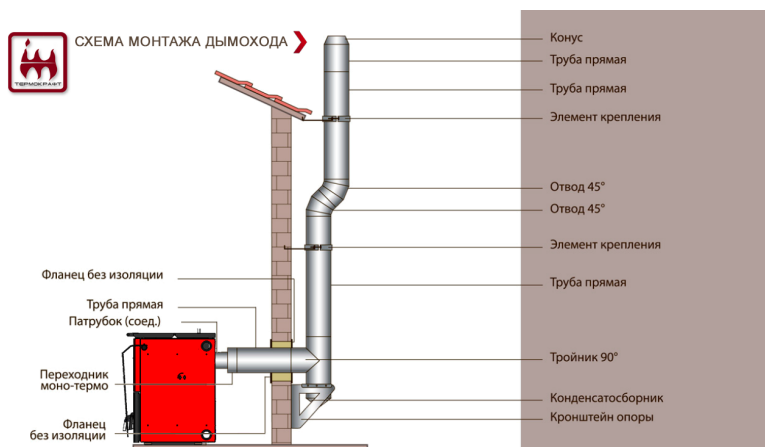

Единый адрес для всех регионов: tfk@nt-rt.ru || www.termokraft.nt-rt.ru

Баки и прочие элементы

На сегодняшний день установка дымоходов из нержавеющей стали это самое современное и правильное решение.

Такие дымоходы прочны, просты в обслуживании и подходят для всех видов печей. Модульная конструкция позволяет осуществлять монтаж дымохода из нержавеющей стали любой конфигурации.