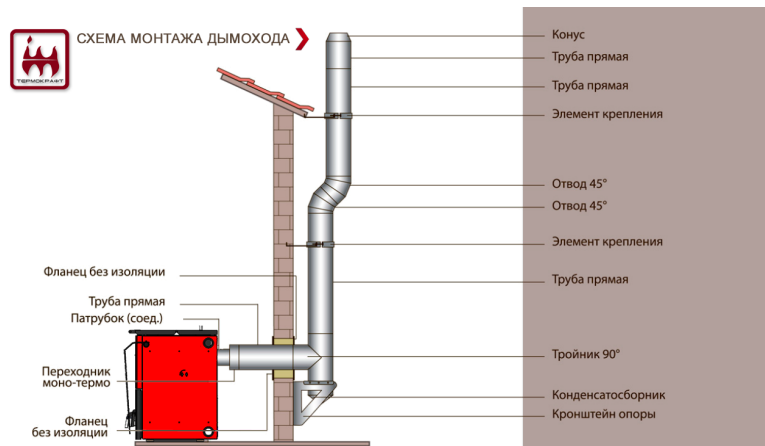

ТЕРМОКРАФТ

Согрей Себя

Дефлекторы

Технические характеристики

Архангельск (8182)63-90-72	Иваново (4932)77-34-06	Магнитогорск (3519)55-03-13	Пермь (342)205-81-47	Сургут (3462)77-98-35
Астана (7172)727-132	Ижевск (3412)26-03-58	Москва (495)268-04-70	Ростов-на-Дону (863)308-18-15	Тверь (4822)63-31-35
Астрахань (8512)99-46-04	Казань (843)206-01-48	Мурманск (8152)59-64-93	Рязань (4912)46-61-64	Томск (3822)98-41-53
Барнаул (3852)73-04-60	Калининград (4012)72-03-81	Набережные Челны (8552)20-53-41	Самара (846)206-03-16	Тула (4872)74-02-29
Белгород (4722)40-23-64	Калуга (4842)92-23-67	Нижний Новгород (831)429-08-12	Санкт-Петербург (812)309-46-40	Тюмень (3452)66-21-18
Брянск (4832)59-03-52	Кемерово (3842)65-04-62	Новокузнецк (3843)20-46-81	Саратов (845)249-38-78	Ульяновск (8422)24-23-59
Владивосток (423)249-28-31	Киров (8332)68-02-04	Новосибирск (383)227-86-73	Севастополь (8692)22-31-93	Уфа (347)229-48-12
Волгоград (844)278-03-48	Краснодар (861)203-40-90	Омск (3812)21-46-40	Симферополь (3652)67-13-56	Хабаровск (4212)92-98-04
Вологда (8172)26-41-59	Красноярск (391)204-63-61	Орел (4862)44-53-42	Смоленск (4812)29-41-54	Челябинск (351)202-03-61
Воронеж (473)204-51-73	Курск (4712)77-13-04	Оренбург (3532)37-68-04	Сочи (862)225-72-31	Череповец (8202)49-02-64
Екатеринбург (343)384-55-89	Липецк (4742)52-20-81	Пенза (8412)22-31-16	Ставрополь (8652)20-65-13	Ярославль (4852)69-52-93
	Киргизия (996)312-96-26-47	Казахстан (772)734-952-31	Таджикистан (992)427-82-92-69	

Единый адрес для всех регионов: tfk@nt-rt.ru || www.termokraft.nt-rt.ru

Одностенные дымоходы

На сегодняшний день установка дымоходов из нержавеющей стали это самое современное и правильное решение.

Такие дымоходы прочны, просты в обслуживании и подходят для всех видов печей. Модульная конструкция позволяет осуществлять монтаж дымохода из нержавеющей стали любой конфигурации.